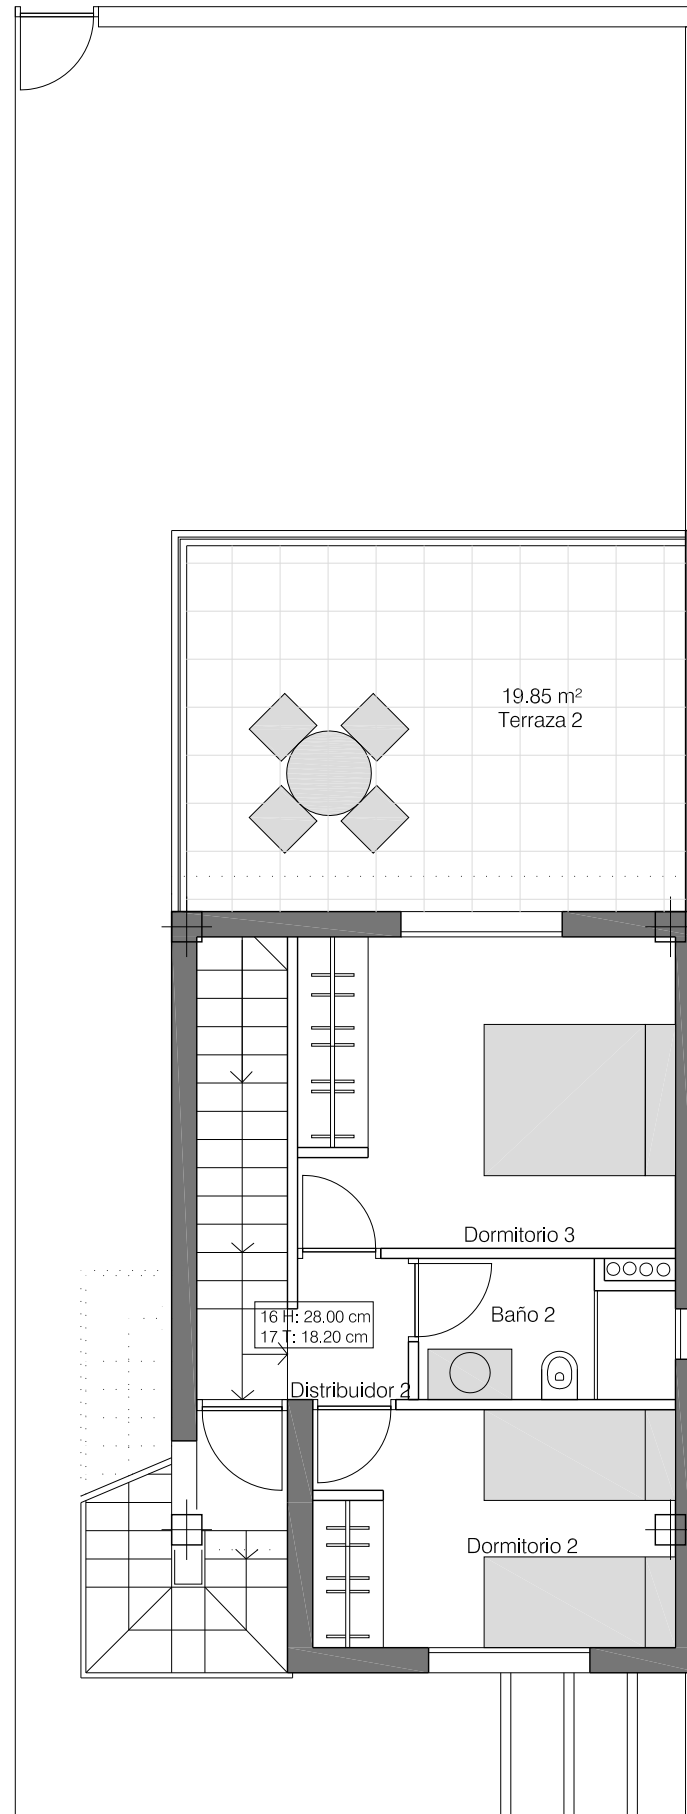

C/ MERCURIO

AVDA. DE LOS PLANETAS

AVDA. HERMANOS GONZALO

C/ VENUS

41 VIVIENDAS, GARAJE Y TRASTEROS
LOS ALCAZARES-MURCIA

SUPERFICIE CONSTRUIDA TOTAL : 90 m²

SUPERFICIE CONSTRUIDA TOTAL : 90 m²