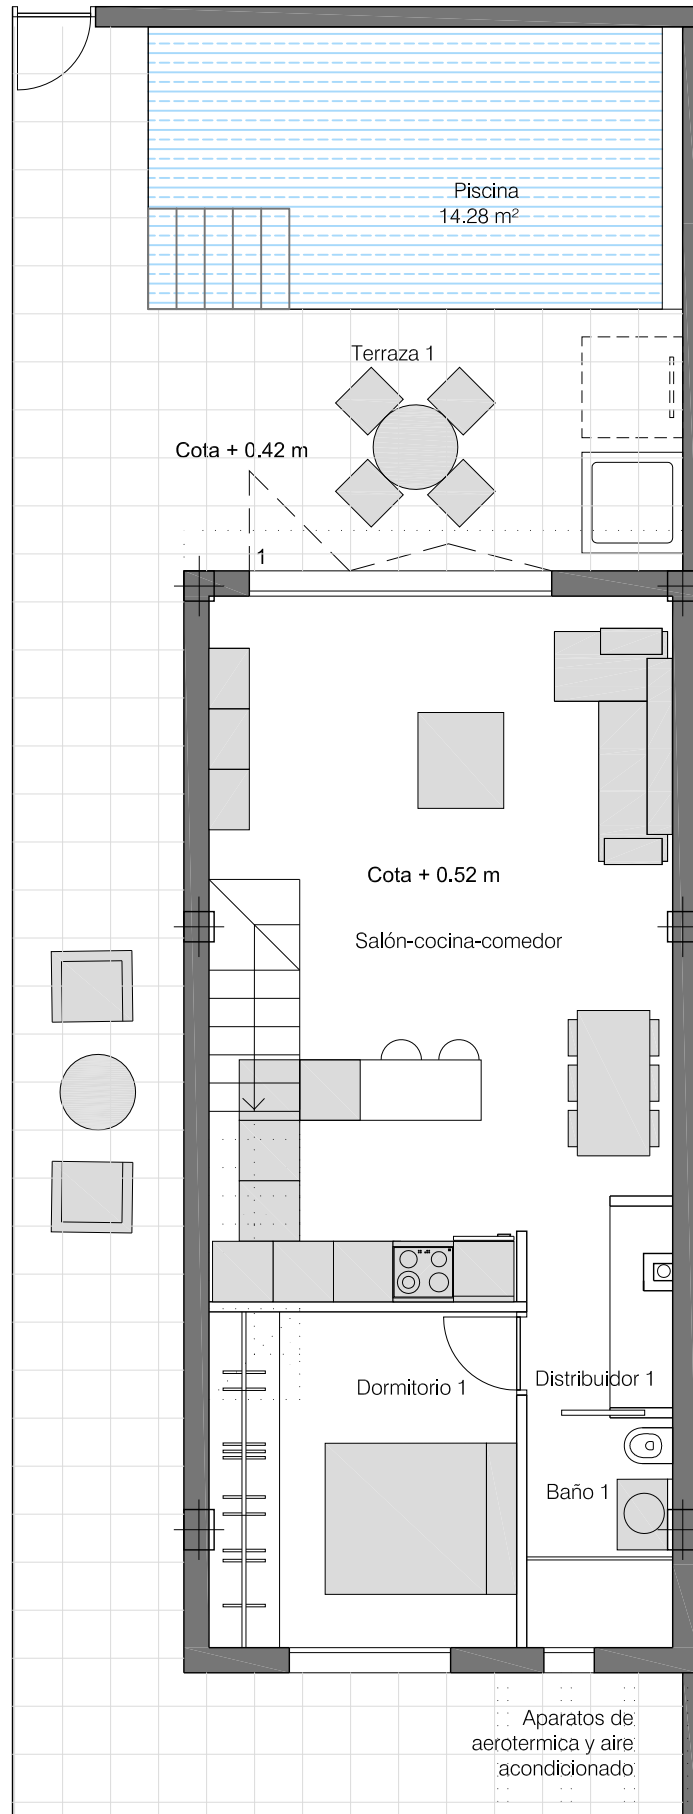

C/ MERCURIO

AVDA. DE LOS PLANETAS

AVDA. HERMANOS GONZALO

C/ VENUS

41 VIVIENDAS, GARAJE Y TRASTEROS
LOS ALCAZARES-MURCIA

SUPERFICIE CONSTRUIDA TOTAL : 90 m²

SUPERFICIE CONSTRUIDA TOTAL : 90 m²