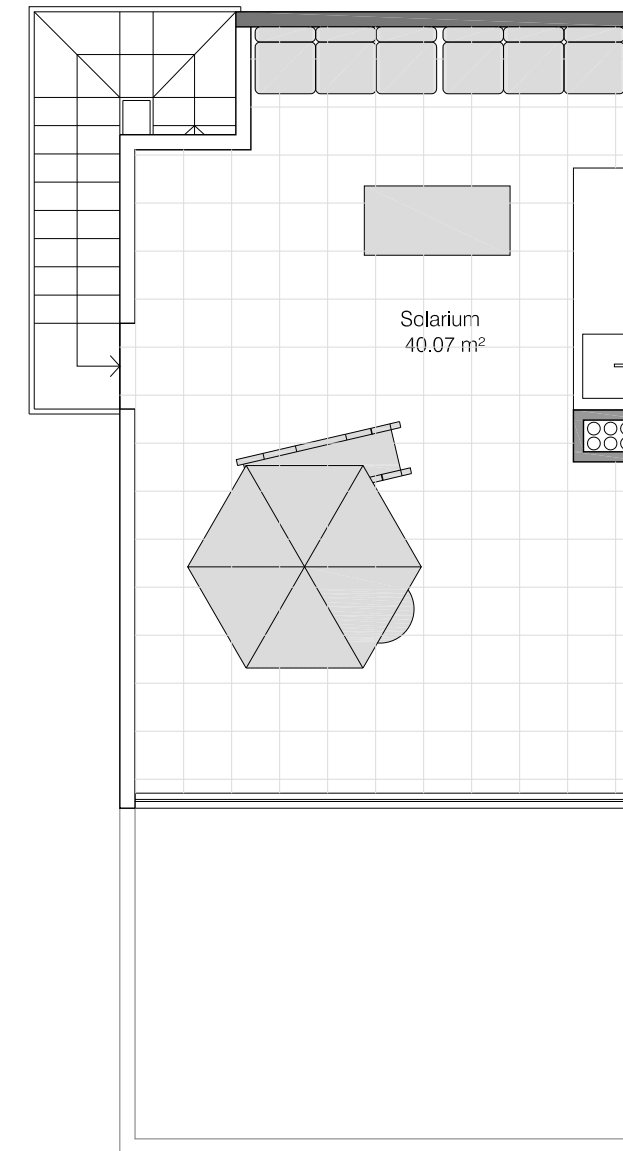

C/ MERCURIO

AVDA. DE LOS PLANETAS

AVDA. HERMANOS GONZALO

C/ VENUS

41 VIVIENDAS, GARAJE Y TRASTEROS
LOS ALCAZARES-MURCIA

SUPERFICIE CONSTRUIDA TOTAL : 90 m²

SUPERFICIE CONSTRUIDA TOTAL : 90 m²