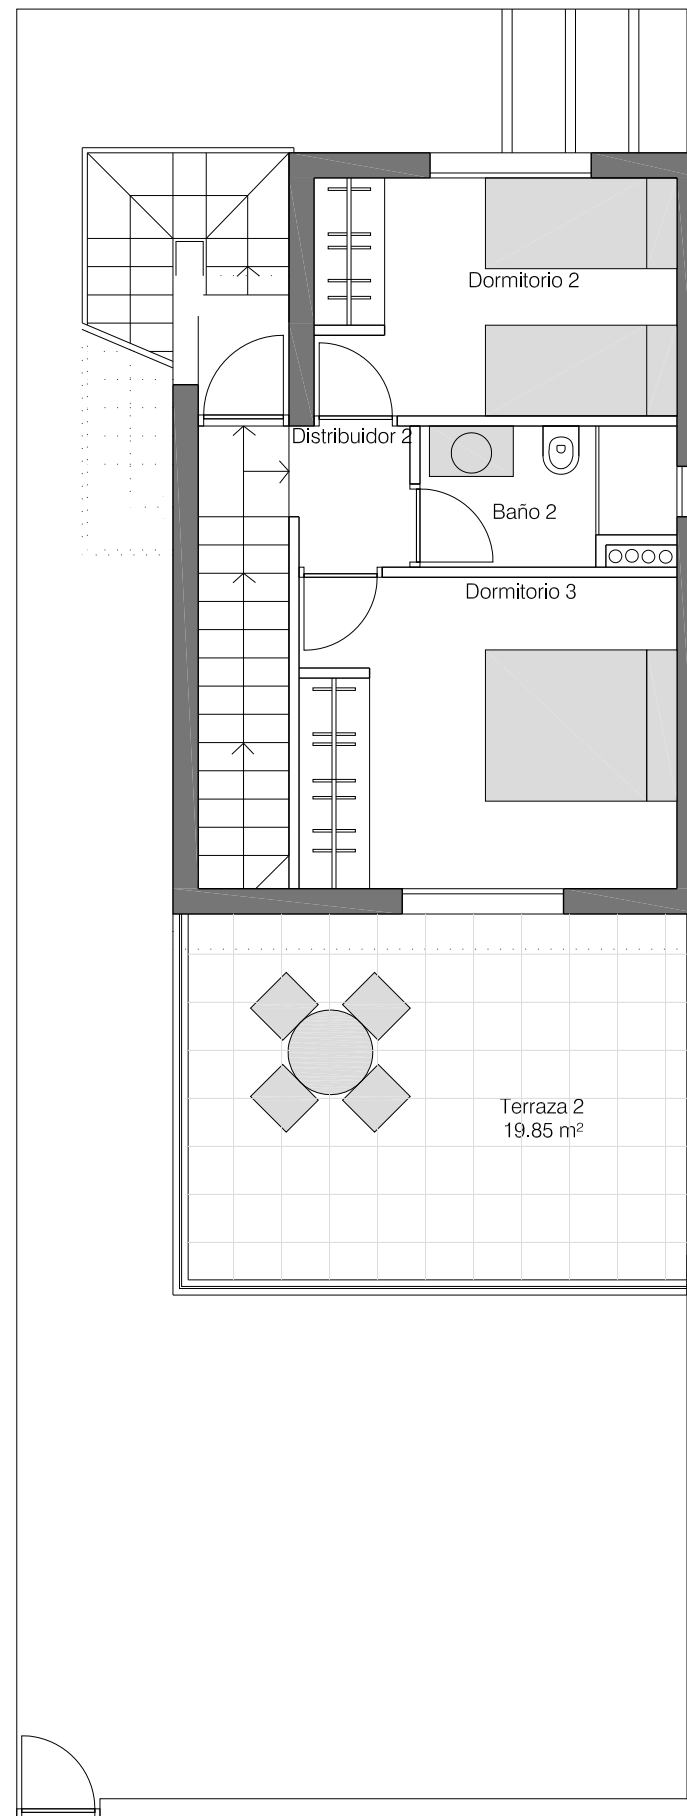

C/ MERCURIO

AVDA. DE LOS PLANETAS

AVDA. HERMANOS GONZALO

C/ VENUS

41 VIVIENDAS, GARAJE Y TRASTEROS
LOS ALCAZARES-MURCIA

SUPERFICIE CONSTRUIDA TOTAL : 90 m²

SUPERFICIE CONSTRUIDA TOTAL : 90 m²