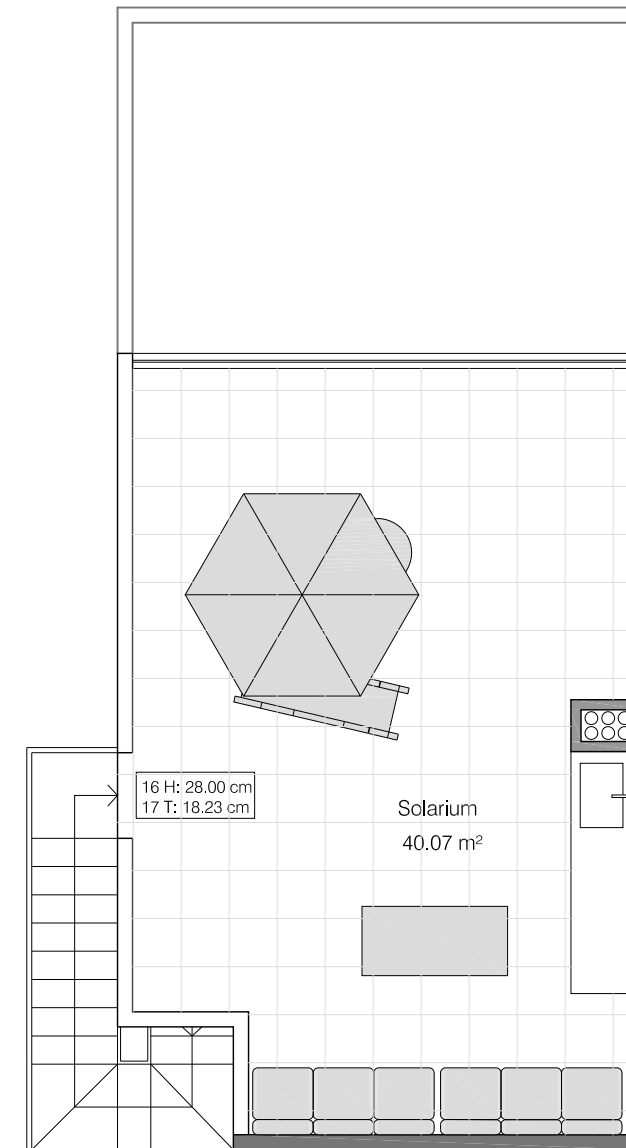

C/ MERCURIO

AVDA. DE LOS PLANETAS

AVDA. HERMANOS GONZALO

C/ VENUS

41 VIVIENDAS, GARAJE Y TRASTEROS
LOS ALCAZARES-MURCIA

SUPERFICIE CONSTRUIDA TOTAL : 90 m²

SUPERFICIE CONSTRUIDA TOTAL : 90 m²