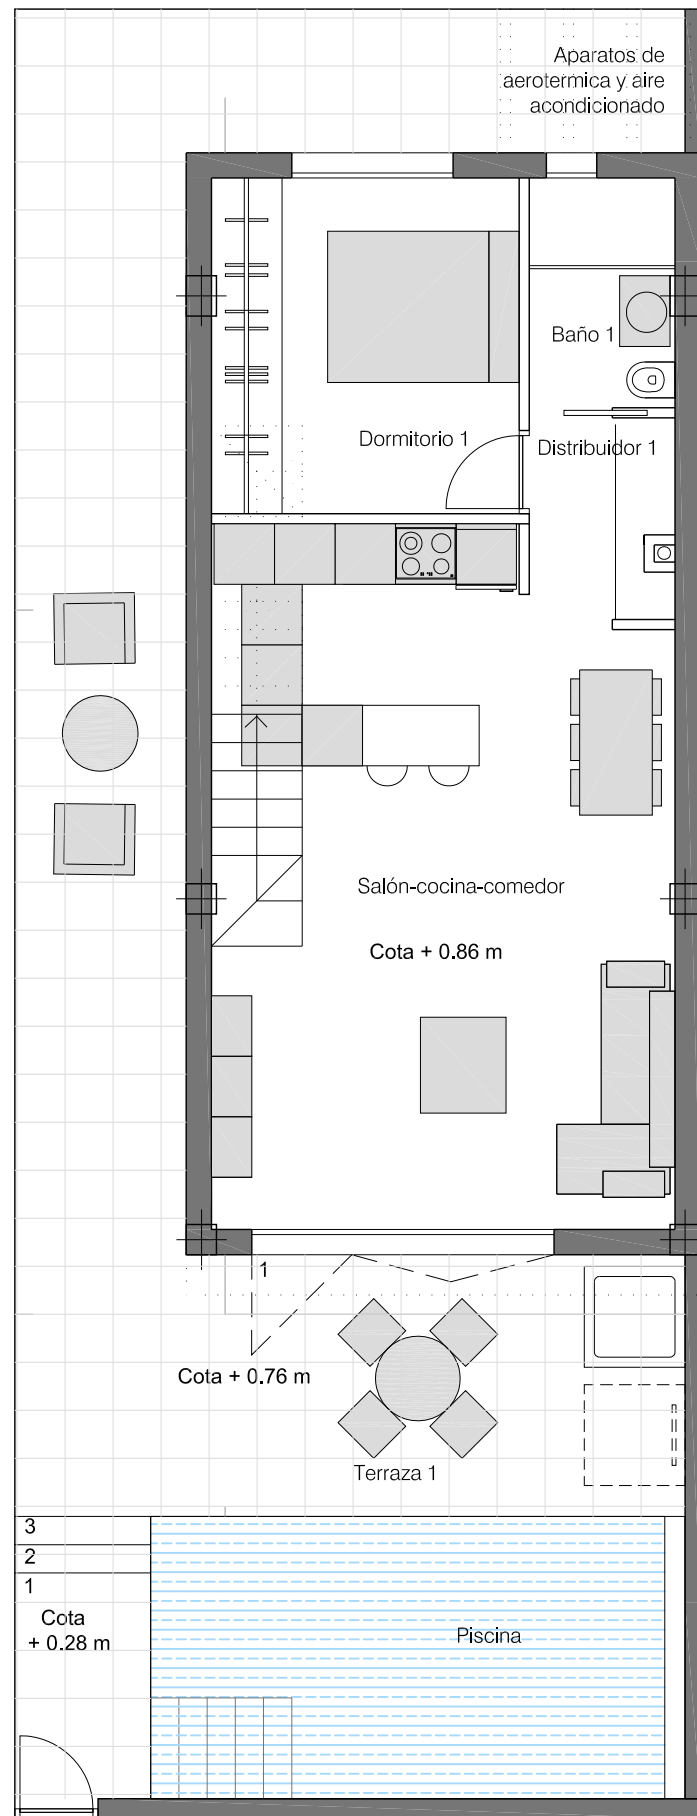

C/ MERCURIO

AVDA. DE LOS PLANETAS

AVDA. HERMANOS GONZALO

C/ VENUS

41 VIVIENDAS, GARAJE Y TRASTEROS
LOS ALCAZARES-MURCIA

SUPERFICIE CONSTRUIDA TOTAL : 90 m²

SUPERFICIE CONSTRUIDA TOTAL : 90 m²